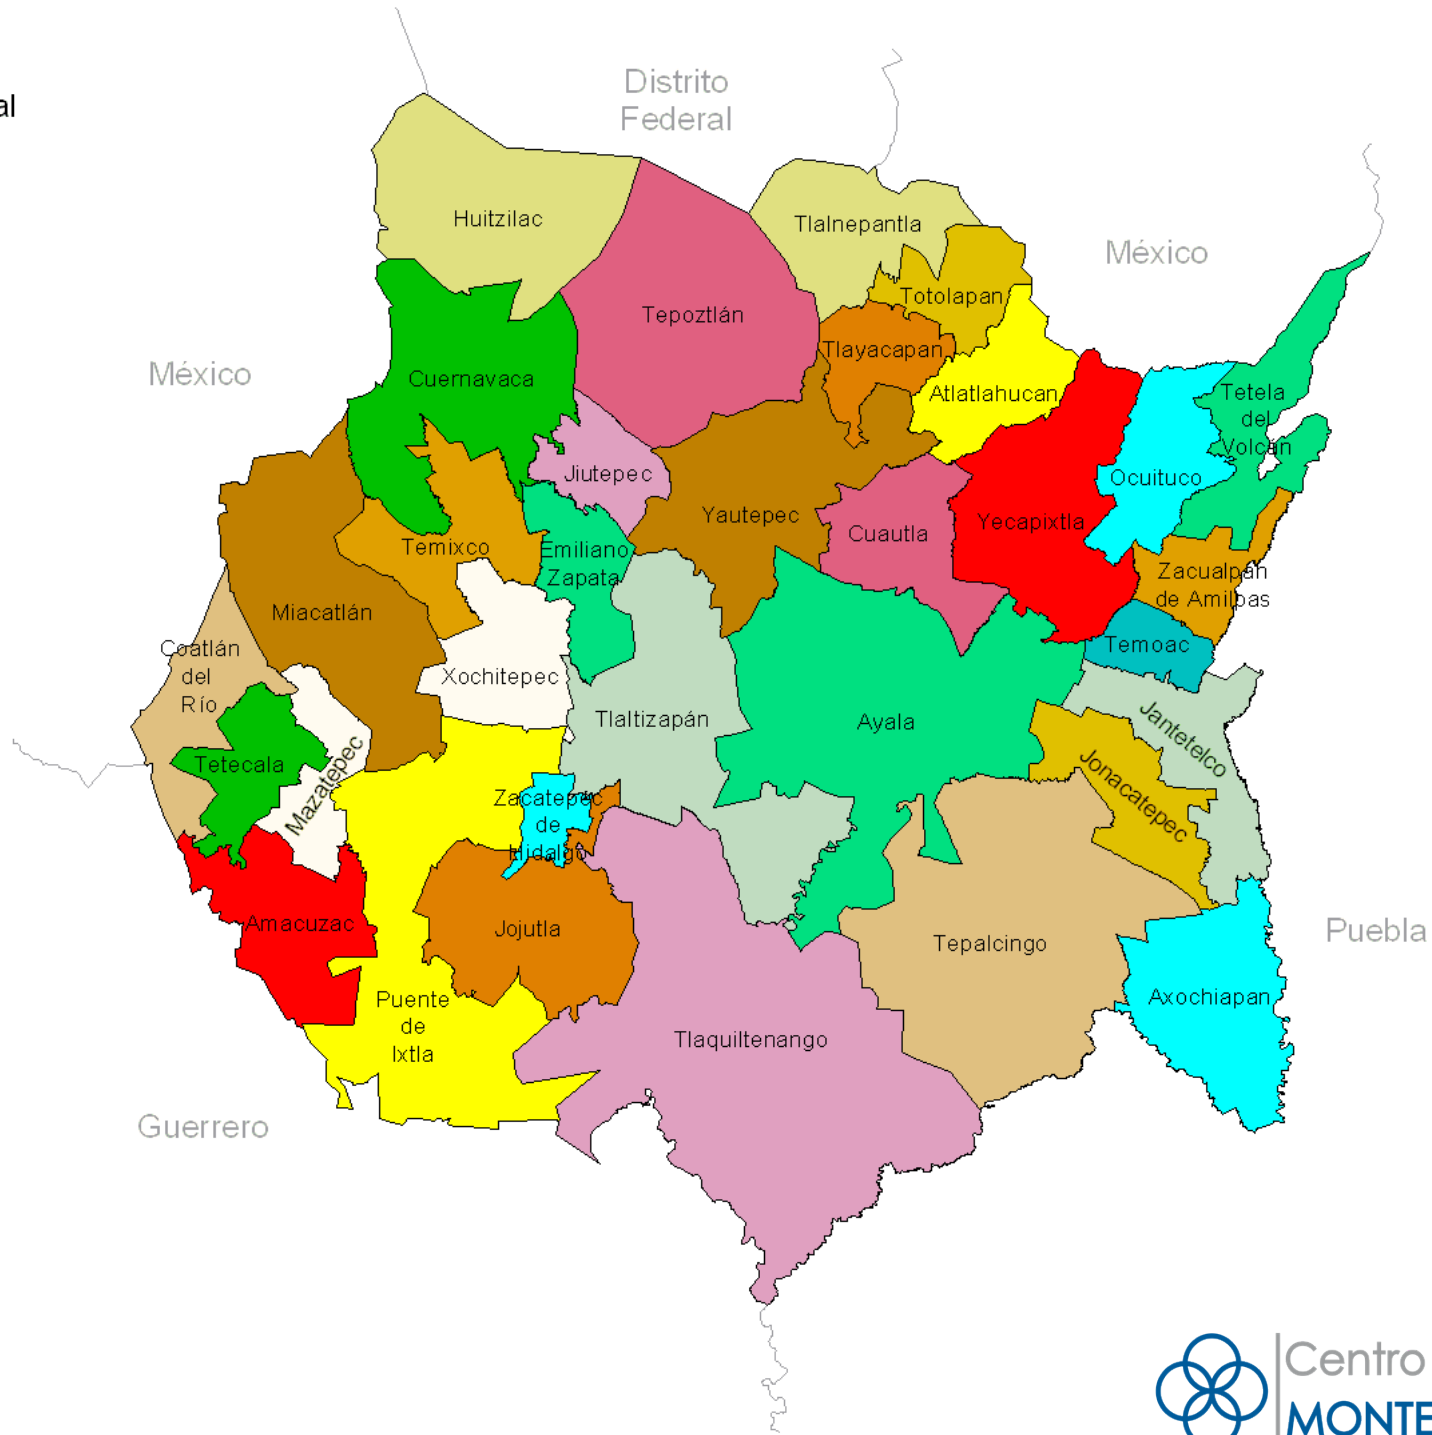

Morelos

División Municipal

Escala
1:550 000